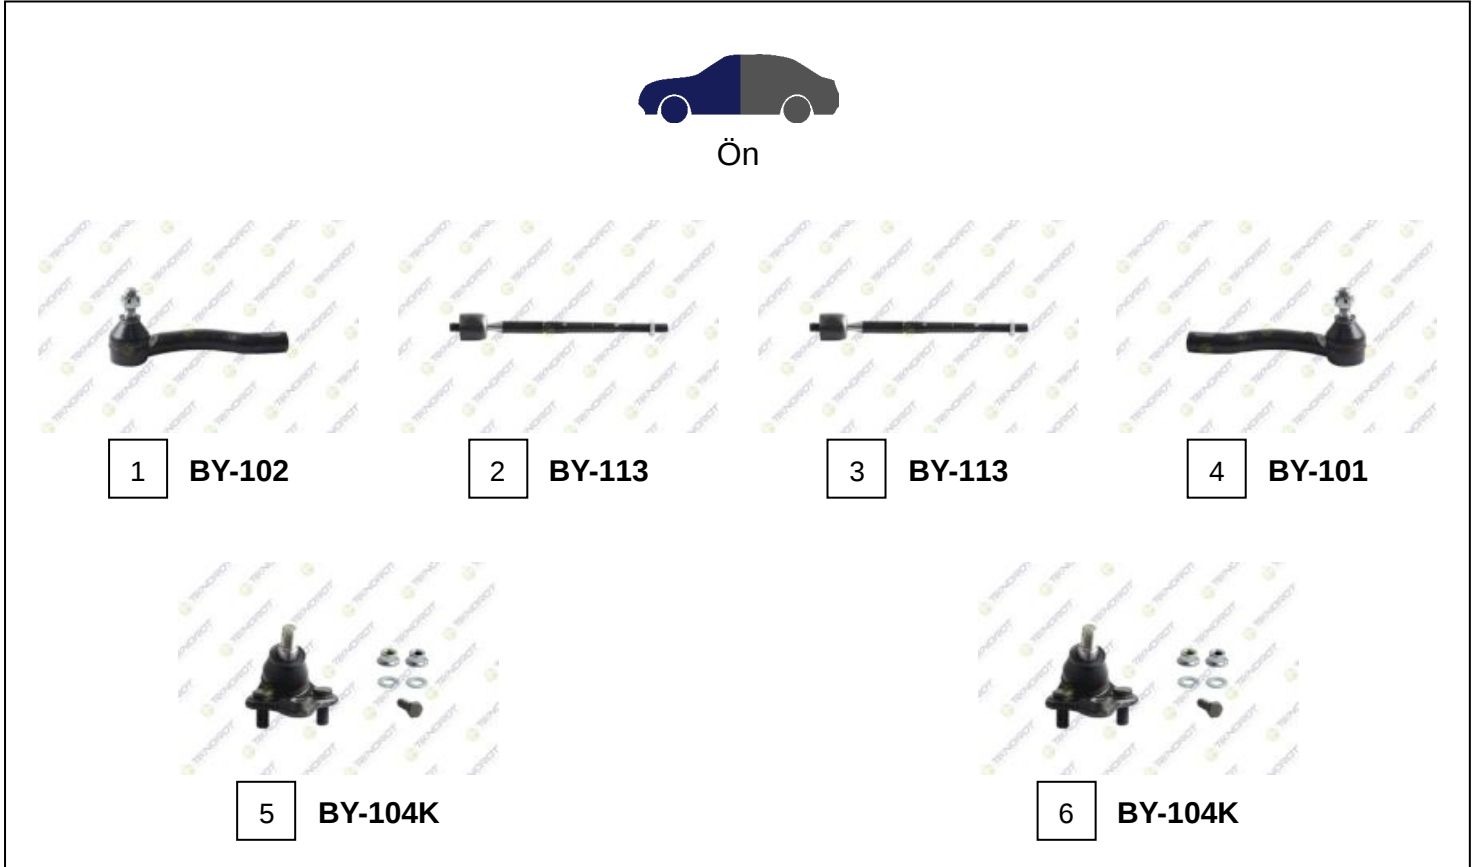

BYD / ATTO 3 2022-