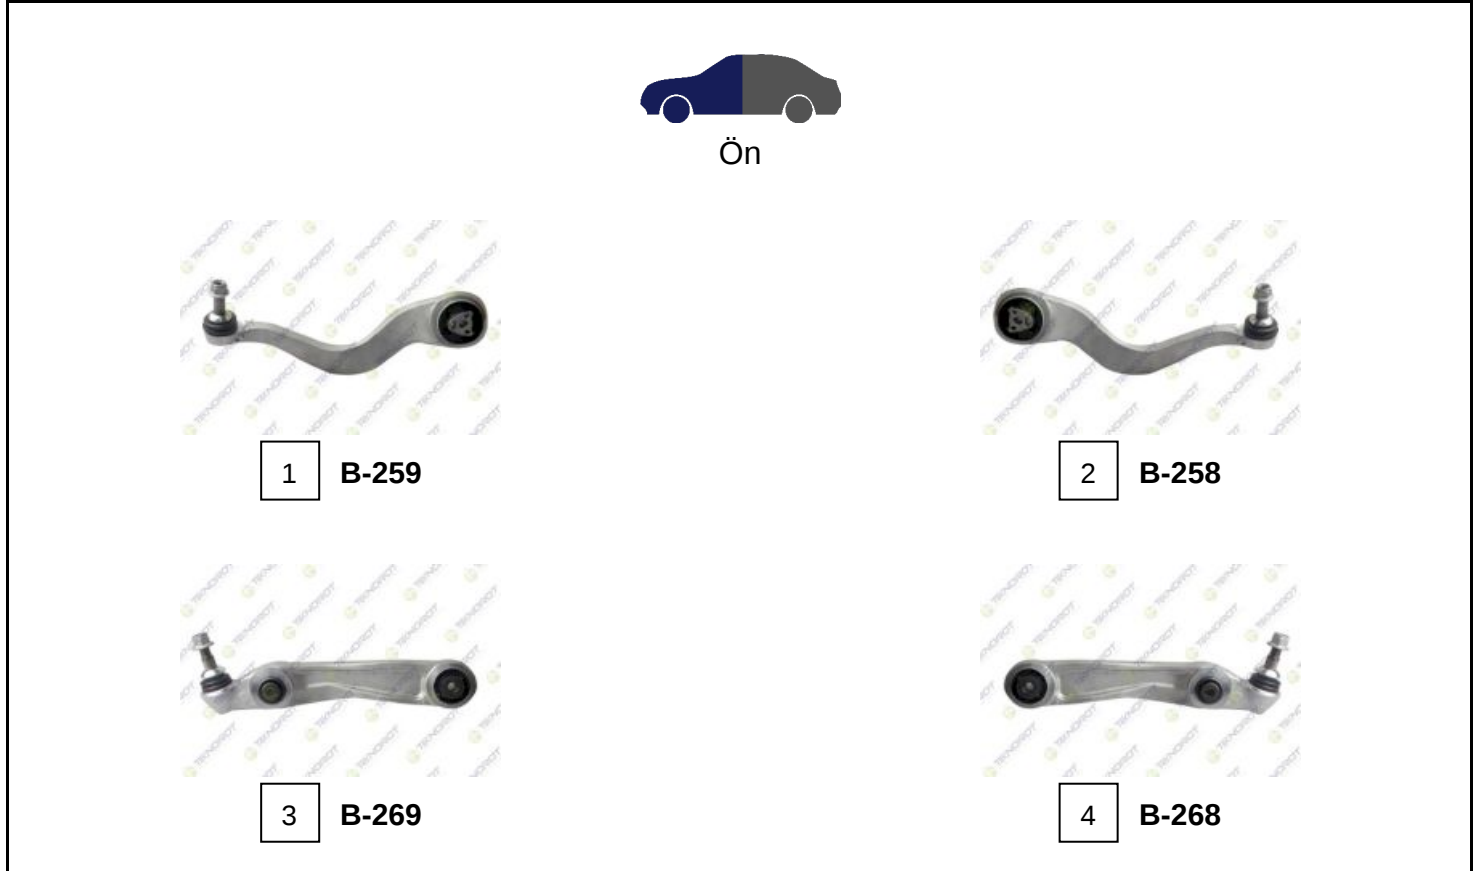

B-1046	Z-Rot	Ön Sağ	31356881092, 31356886036, 31356887272, 6881092, 6887272, 6886036	
B-1389	Denge Kolu	Arka Sol Üst Ön	33306871005, 33306871497	
BM-BS201	Denge Kolu Burcu	Arka Üst Ön	33306878017*, 33306878018*, 33306871006*, 33306871005*	
B-1388	Denge Kolu	Arka Sağ Üst Ön	33306871006, 33306871498	
BM-BS202	Denge Kolu Burcu	Arka Üst Ön	33306878017*, 33306878018*, 33306871006*, 33306871005*	
B-198	Denge Kolu	Arka Alt	33306871020, 33306871507	
B-1026	Z-Rot	Arka	33556870702, 6870702	xdrive-plastic version

BMW / i5 2023- & G60/61

Parça No	Parça Tanım	Parça Pozisyon	OEM	Notlar
B-259	Rotilli Salıncak	Ön Sol Alt	31108833031, 31108841517	
B-258	Rotilli Salıncak	Ön Sağ Alt	31108833032, 31108841518