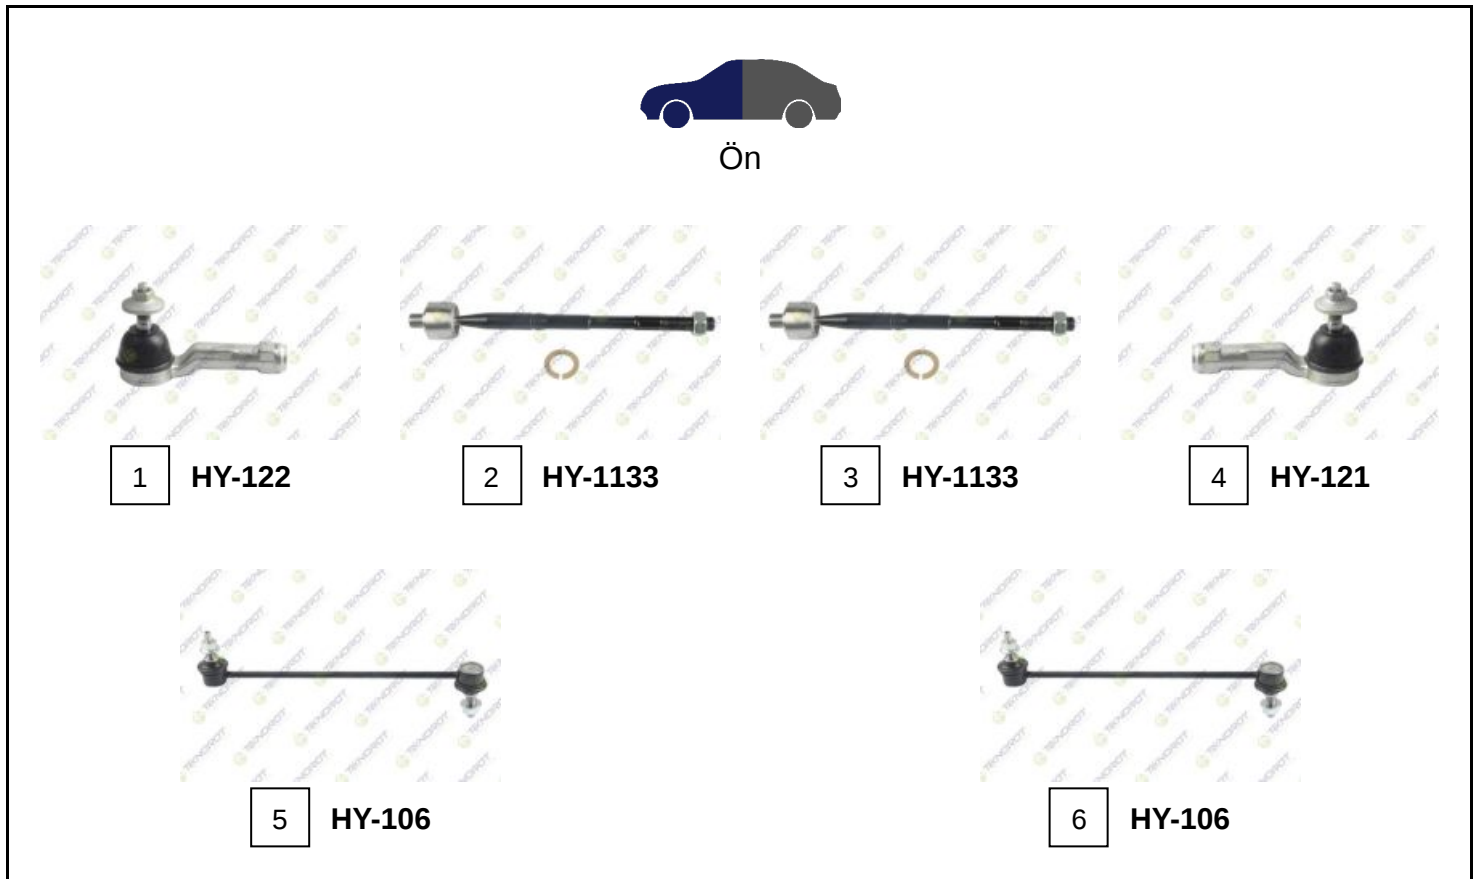

KIA / NIRO 2022- & SG2