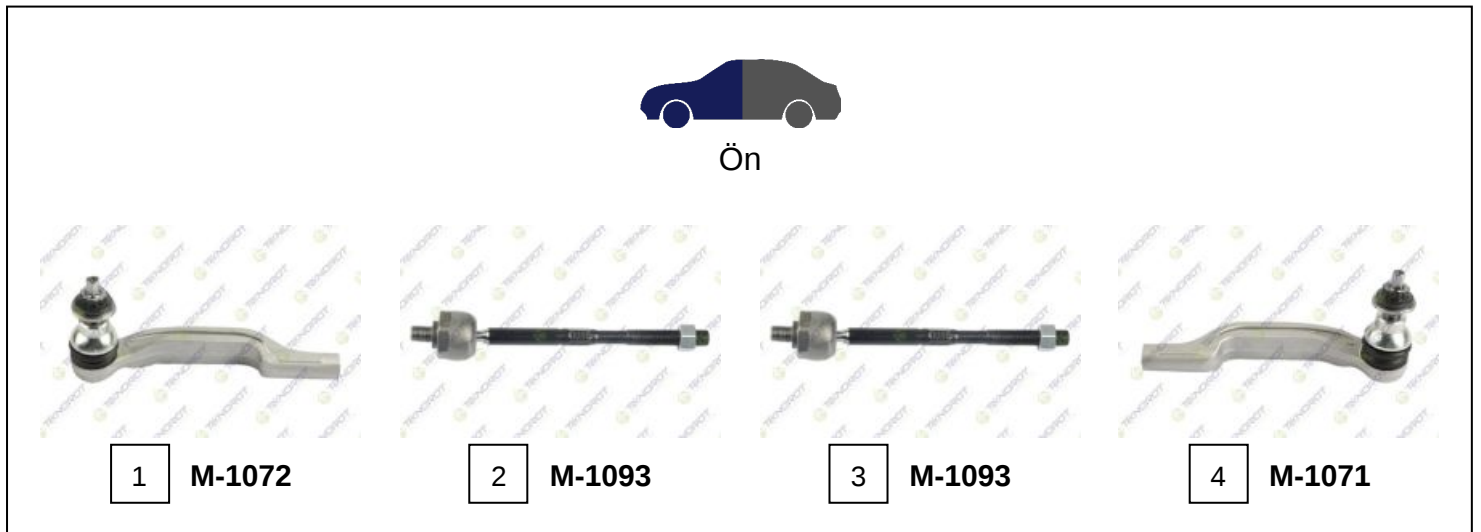

MERCEDES / EQA 2021- & 1st Gen