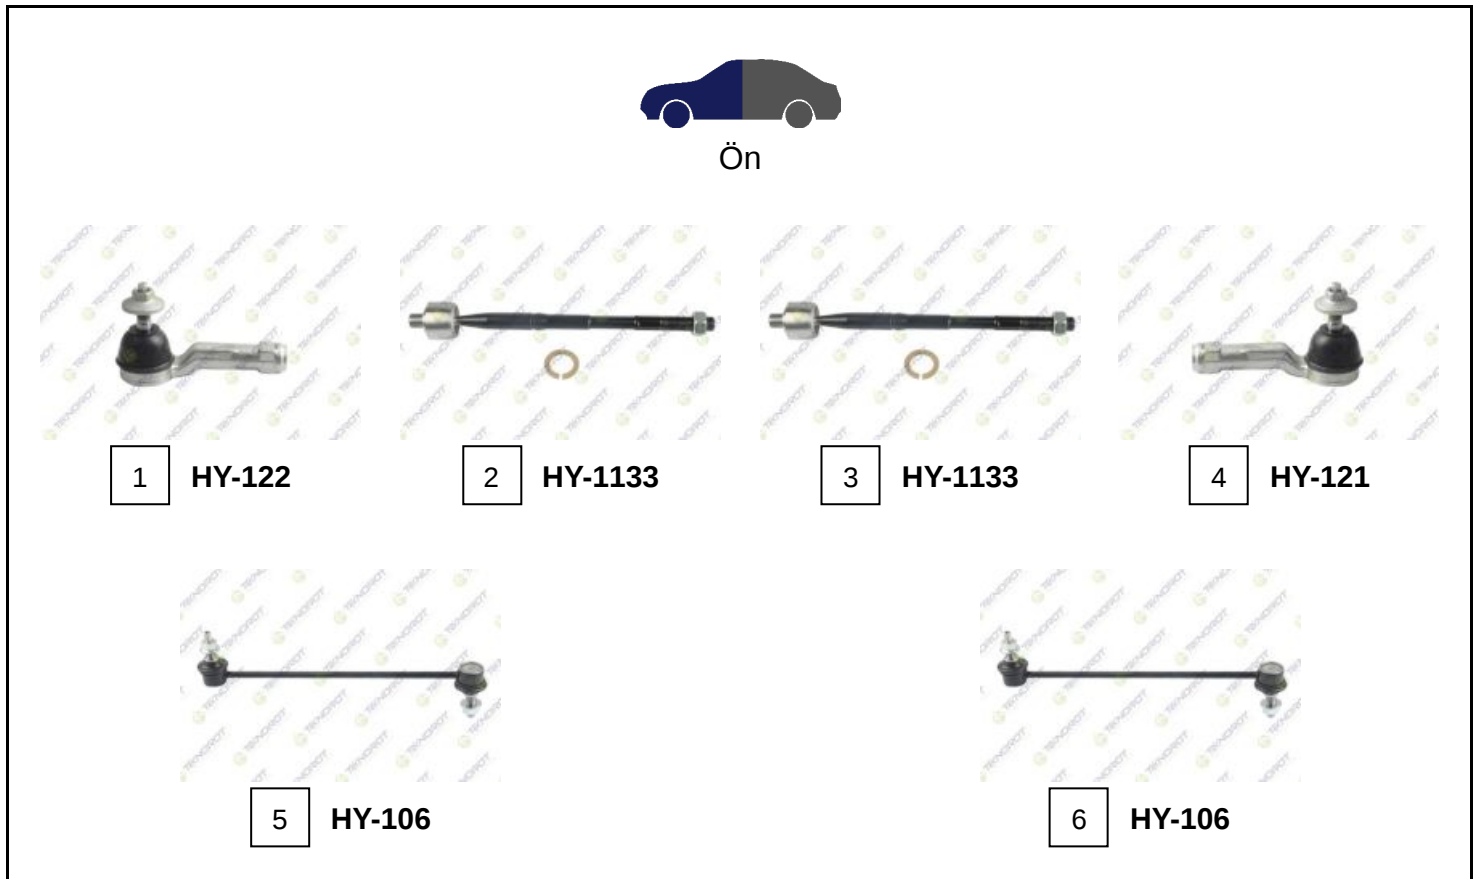

KIA / NIRO 2022- & SG2