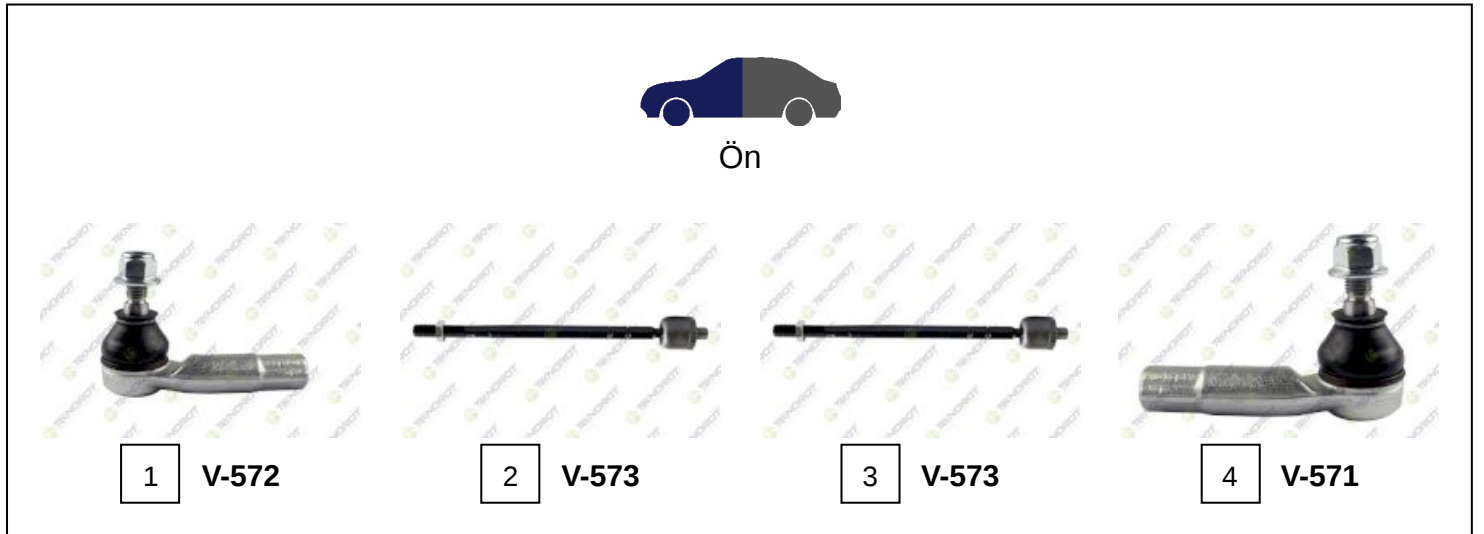

R-771	Rotbaşı	Ön Sağ	485208355R, 8660005235	
R-585	Rotil	Ön	8200298455, 8200298455S, 401604793R, 401605723R, 401609626R, 545040131R, 545045743R, 545048658R, 545053170R, 545055165R, 545059335R, 6040096057	
R-779	Rotilli Salıncak	Ön Sol Alt	545050510R, 545055711R, 545050399R, 545052354R, 8660005376	
R-778	Rotilli Salıncak	Ön Sağ Alt	545046817R, 545048506R, 545049968R, 545046162R, 8660005377	
N-420	Z-Rot	Ön	54618AX600, 551107916R, 8200127308, 54618BC40A, 546189U00A, 551100748R, 551108147R, 551107041R, 8200605381	

SEAT / e-Mii 2020- & 1st Gen