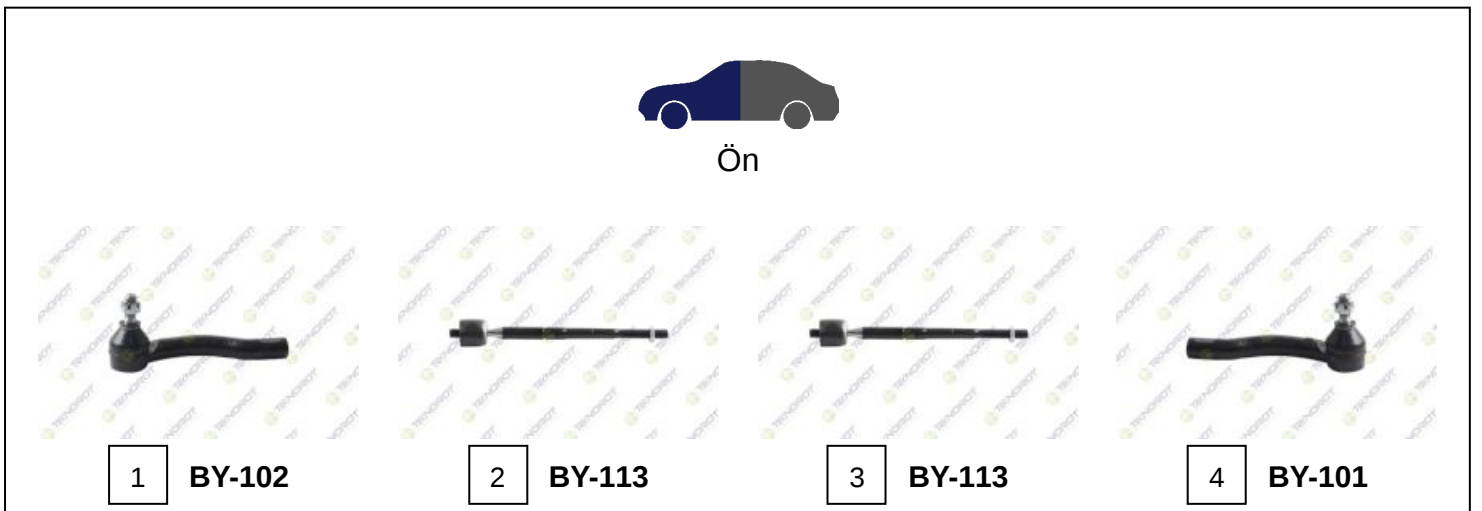

BYD / ATTO 3 2022-