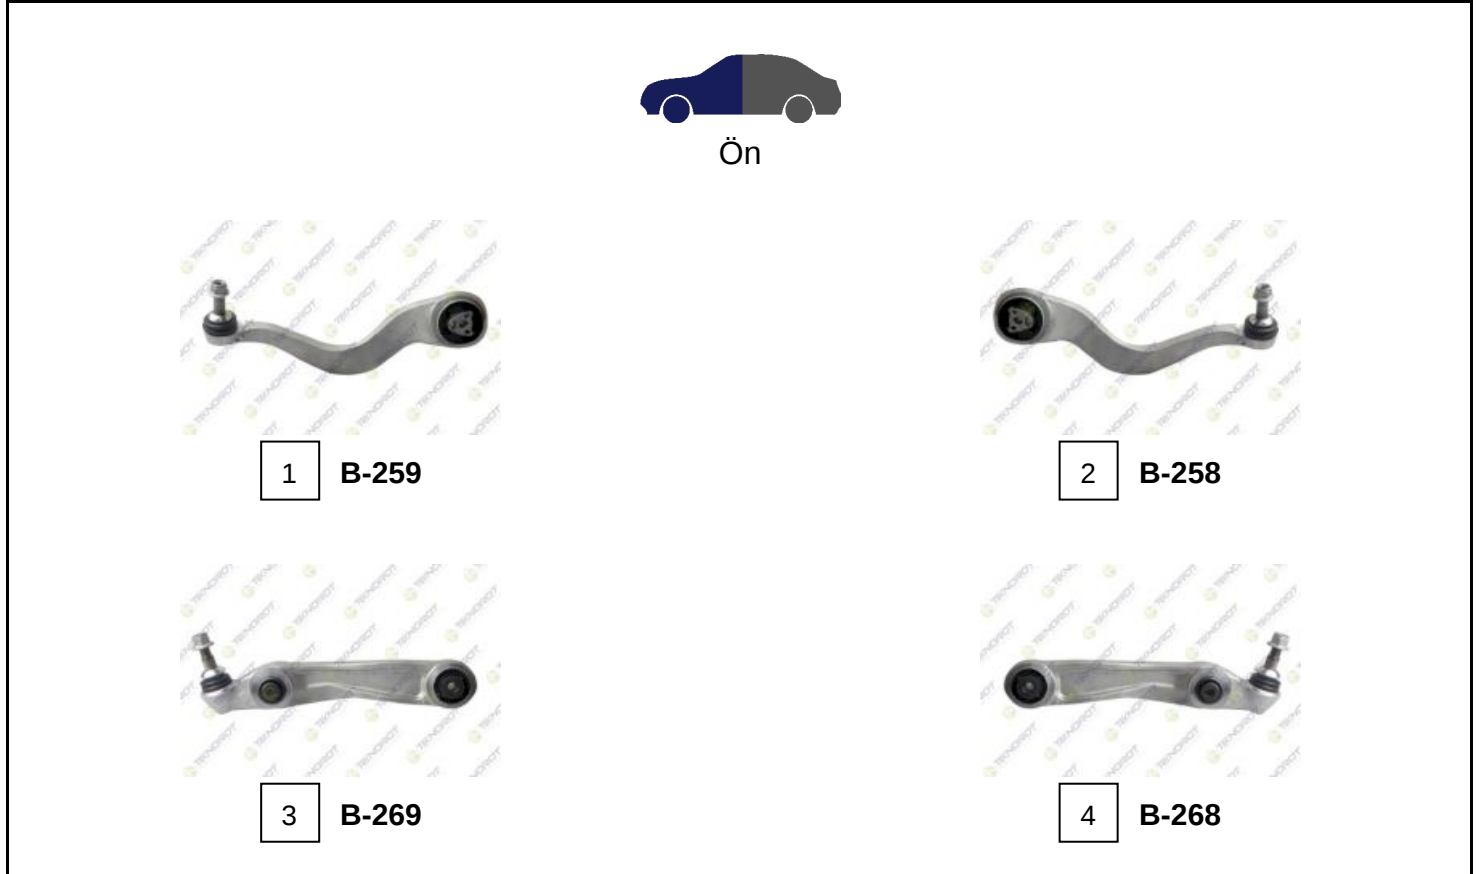

B-1046	Z-Rot	Ön Sağ	31356881092, 31356886036, 31356887272, 6881092, 6887272, 6886036	
B-1389	Denge Kolu	Arka Sol Üst Ön	33306871005, 33306871497	
BM-BS201	Denge Kolu Burcu	Arka Üst Ön	33306878017*, 33306878018*, 33306871006*, 33306871005*	
B-1388	Denge Kolu	Arka Sağ Üst Ön	33306871006, 33306871498	
BM-BS202	Denge Kolu Burcu	Arka Üst Ön	33306878017*, 33306878018*, 33306871006*, 33306871005*	
B-198	Denge Kolu	Arka Alt	33306871020, 33306871507	
B-1026	Z-Rot	Arka	33556870702, 6870702	xdrive-plastic version

BMW / i5 2023- & G60/61

Parça No	Parça Tanım	Parça Pozisyon	OEM	Notlar
B-259	Rotilli Salıncak	Ön Sol Alt	31108833031, 31108841517	
B-258	Rotilli Salıncak	Ön Sağ Alt	31108833032, 31108841518