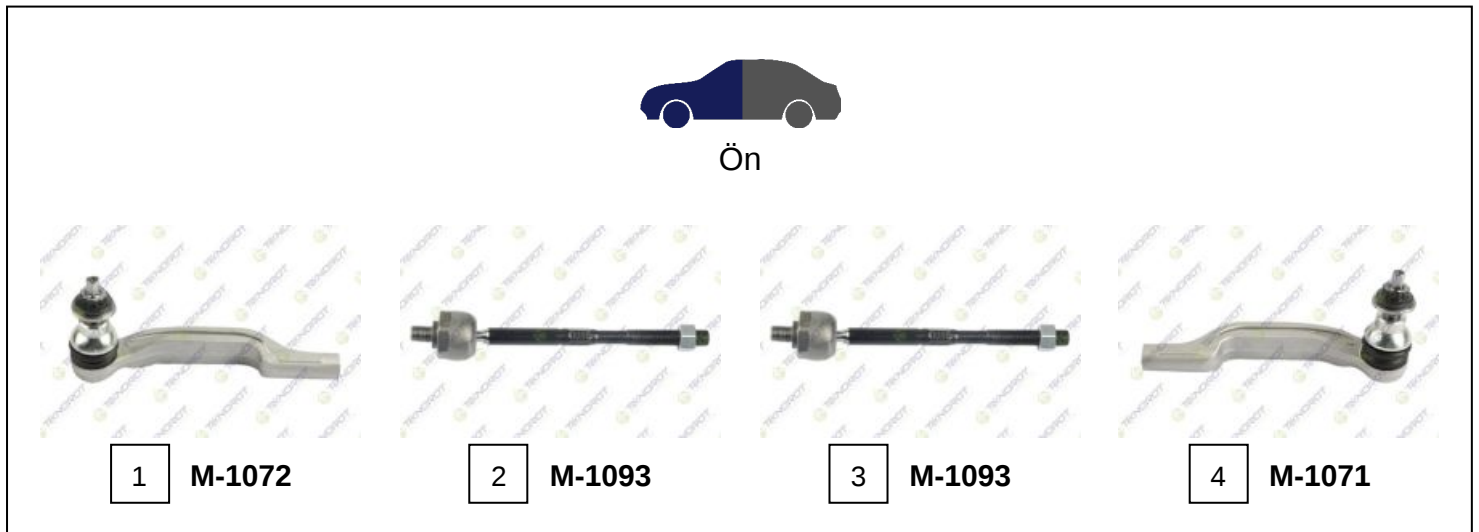

MERCEDES / EQA 2021- & 1st Gen