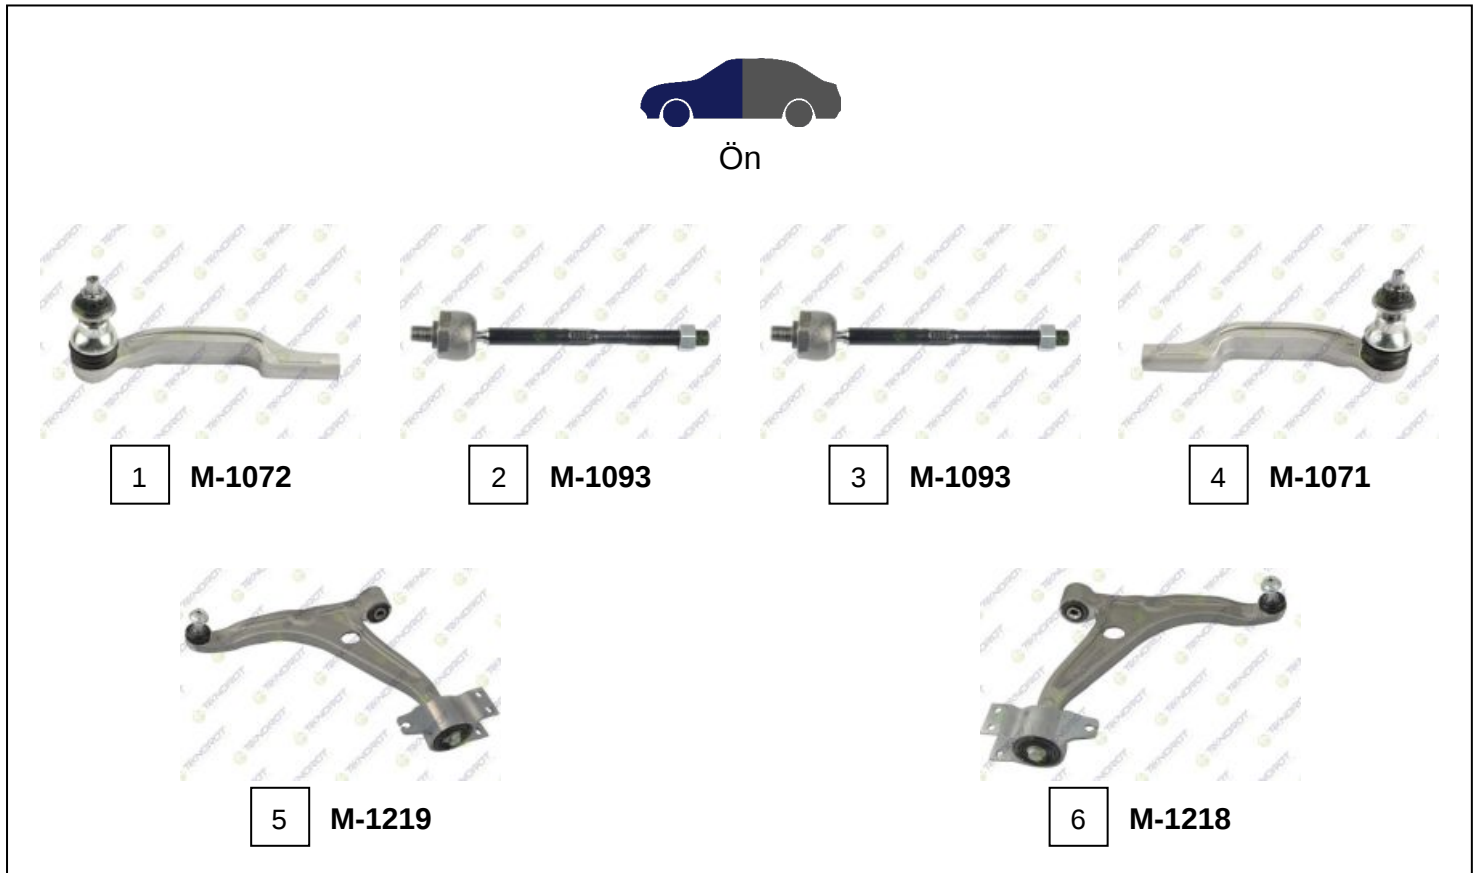

M-1219	Rotilli Salıncak	Ön Sol	2473308702, A2473308702, 2473305500, A2473305500	
ME-BS296	Salıncak Burcu	Ön Sol	2473308702*	
ME-BS295	Salıncak Burcu	Ön Sağ	2473308802*	
M-1218	Rotilli Salıncak	Ön Sağ	2473308802, A2473308802, 2473305600, A2473305600	
M-1017	Z-Rot	Ön	A2473207603, 2473204200, 2473207503, A2473204200, A2473207503, 2473207603	
M-1128	Denge Kolu	Arka Üst	A2473501700, 2473501700, 247350170064	
M-1118	Denge Kolu	Arka Alt Ön	A2473501800, 2473501800	
M-147	Z-Rot	Arka Sol	2433208300, A2433208300	
M-146	Z-Rot	Arka Sağ	2433208400, A2433208400	

MERCEDES / EQB 2021- & X243