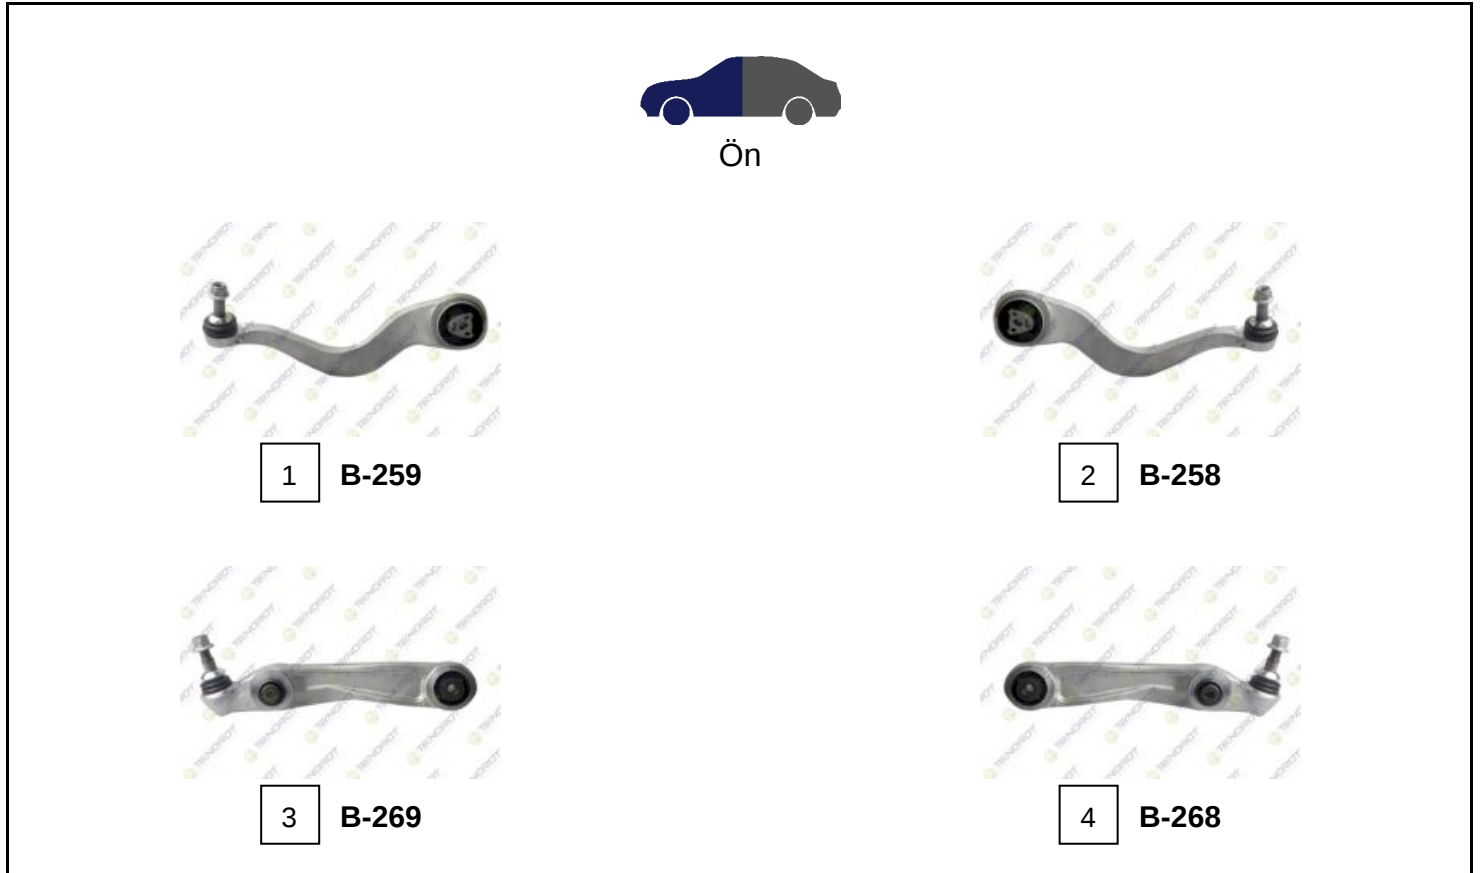

B-1046	Z-Rot	Ön Sağ	31356881092, 31356886036, 31356887272, 6881092, 6887272, 6886036	
B-1389	Denge Kolu	Arka Sol Üst Ön	33306871005, 33306871497	
BM-BS201	Denge Kolu Burcu	Arka Üst Ön	33306878017*, 33306878018*, 33306871006*, 33306871005*	
B-1388	Denge Kolu	Arka Sağ Üst Ön	33306871006, 33306871498	
BM-BS202	Denge Kolu Burcu	Arka Üst Ön	33306878017*, 33306878018*, 33306871006*, 33306871005*	
B-198	Denge Kolu	Arka Alt	33306871020, 33306871507	
B-1026	Z-Rot	Arka	33556870702, 6870702	xdrive-plastic version

BMW / i5 2023- & G60/61

Parça No	Parça Tanım	Parça Pozisyon	OEM	Notlar
B-259	Rotilli Salıncak	Ön Sol Alt	31108833031, 31108841517	
B-258	Rotilli Salıncak	Ön Sağ Alt	31108833032, 31108841518