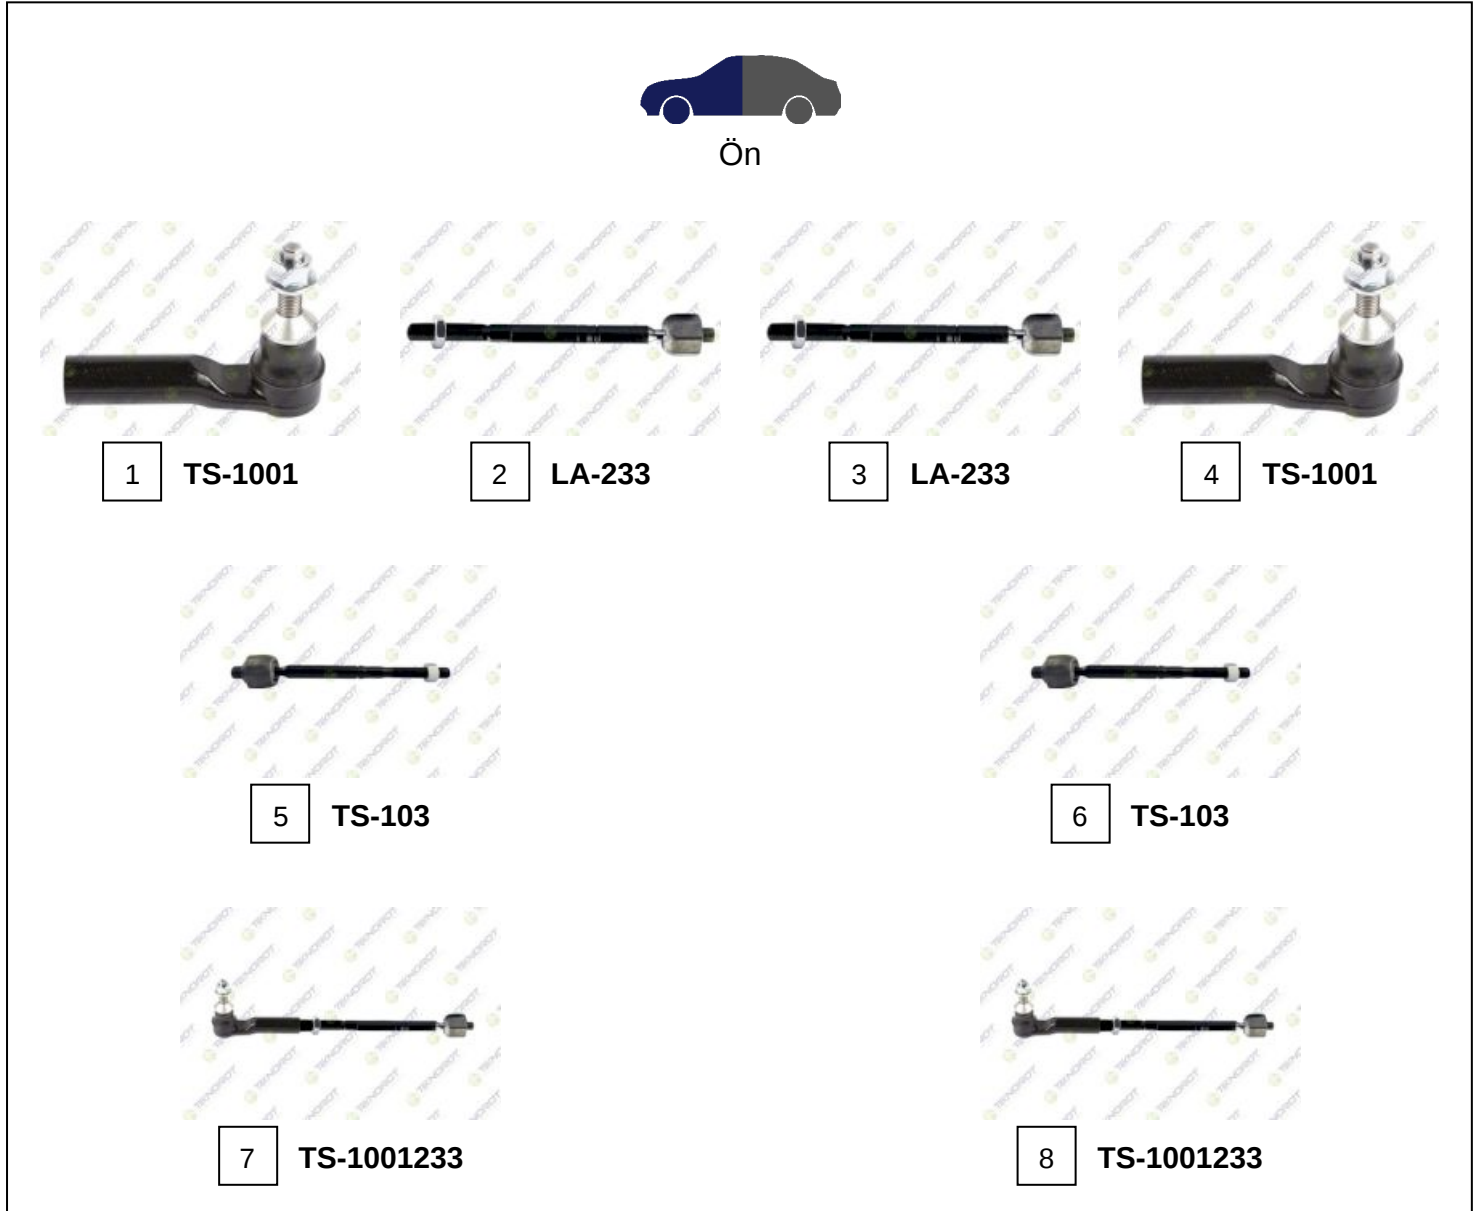

TS-138	Rotilli Salıncak	Ön Sağ Alt Ön	104435900A, 104435600C, 134435900A, 218835910B	
TS-137	Z-Rot	Ön Sol	118839100B, 104439100D	Facelift
TS-136	Z-Rot	Ön Sağ	118839600B, 104439600D	Facelift
TS-188	Denge Kolu	Arka Alt Ön	104444400A, 104444400B, 104444100E, 104444100F, 134444100B, 128844199A	Facelift
TS-228	Denge Kolu	Arka Alt	104445100F, 128845100A, 128845600A	Facelift

TESLA / MODEL S 2012-2021 & 1st Gen