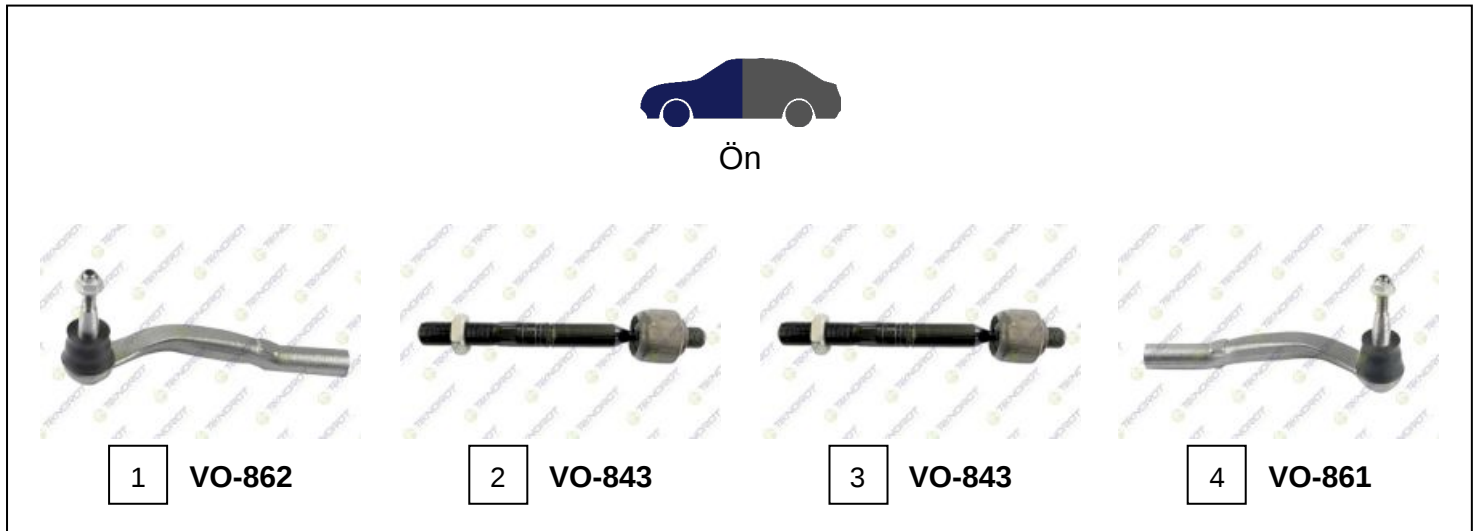

V-1023	Rot Mili	Ön	1EA423810C, 1EB422807A, 2813574, VWR2KA3280BA
V-1034K	Rotil Kiti	Ön	1EA407365A, 1EA407365C, 2720963, VWR2KA3395CA
V-989	Rotilli Salıncak	Ön Sol Alt	1EA407151A, 1EA407151E, 1EA407153A
V-988	Rotilli Salıncak	Ön Sağ Alt	1EA407152A, 1EA407152E, 1EA407154A
V-989S	Rotilsiz Salıncak	Ön Sol Alt	1EA407151A*, 1EA407151E*, 1EA407153A*
V-988S	Rotilsiz Salıncak	Ön Sağ Alt	1EA407152A*, 1EA407152E*, 1EA407154A*
V-1068	Denge Kolu	Arka Ön	1EA501529B
V-1088	Denge Kolu	Arka Üst Arka	1EA505397B, 1EA505397C, 1ED505397B, 1ED505397A
V-1098	Denge Kolu	Arka Üst Ön	1EA505323A, 1ED505323A, 1EA505323B
V-1078	Denge Kolu	Arka Alt Ön	1EA505291A
V-1047	Z-Rot	Arka Sol	1EA505465, 1EA505465A
V-1046	Z-Rot	Arka Sağ	1EA505466, 1EA505466A

VOLVO / C40 2021- & 1st Gen