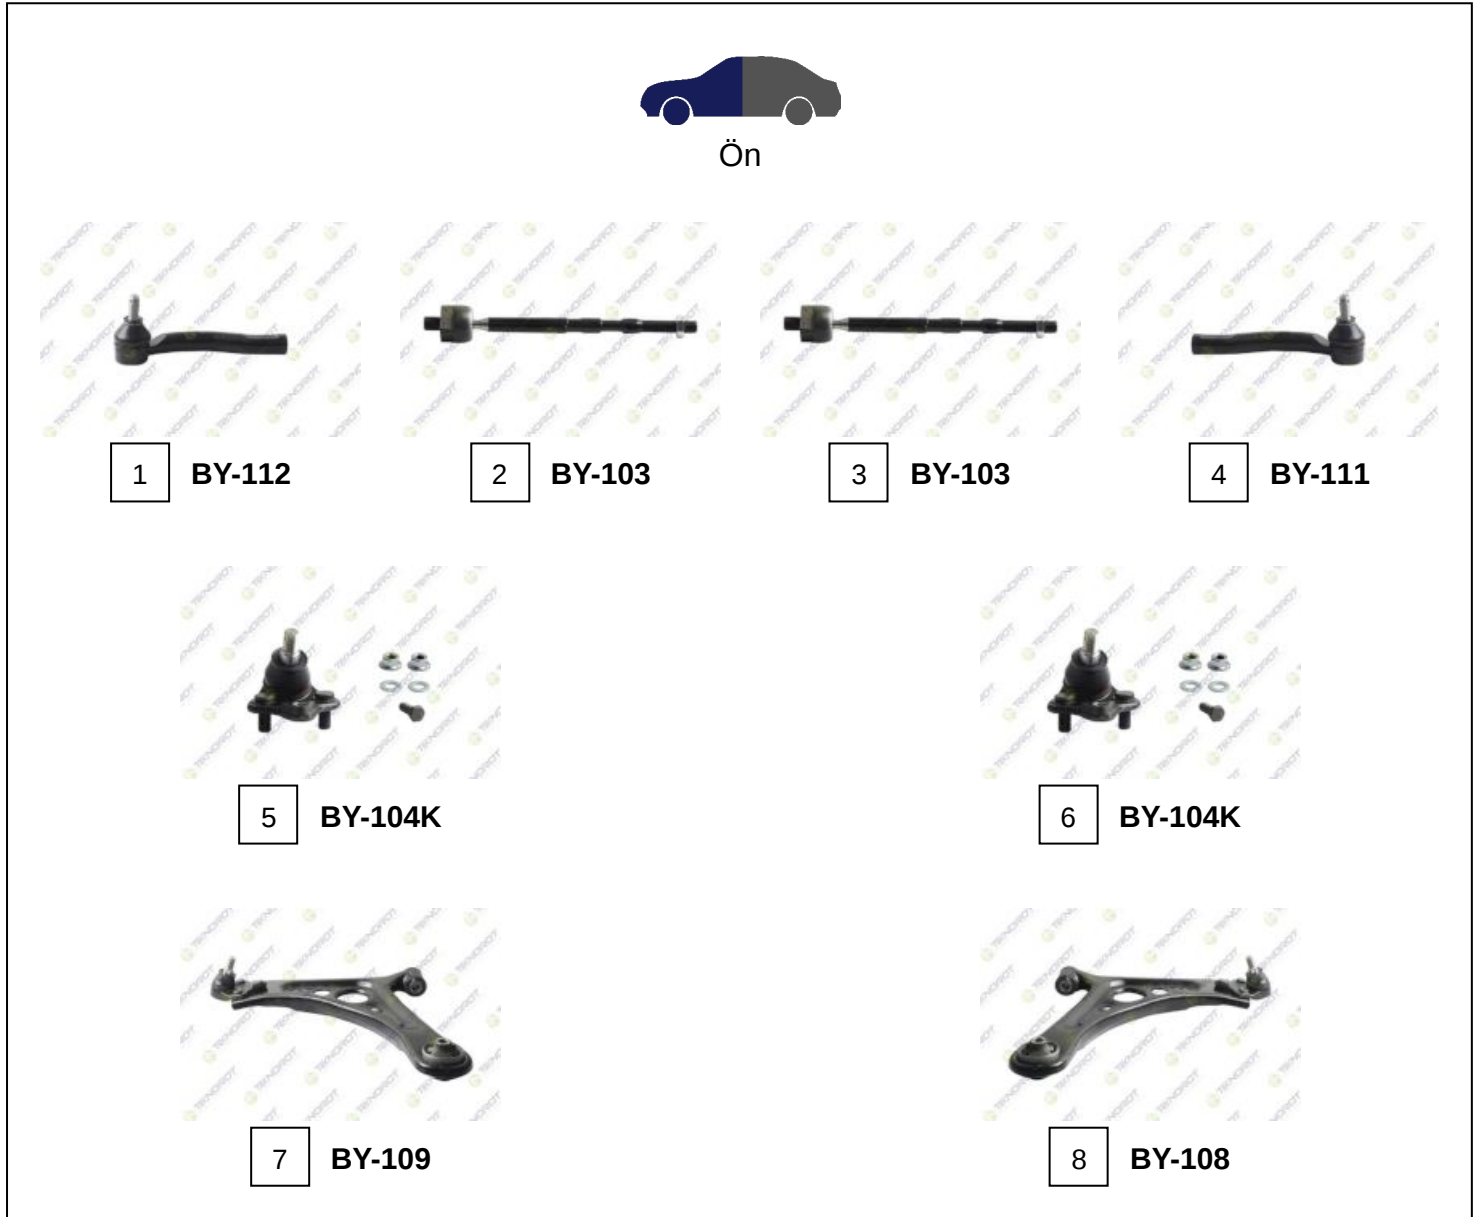

BY-104K	Rotil Kiti	Ön	SC2E-2904500A, 13463174-00, SC2EM2904500, 1345777200	
BY-119	Rotilli Salıncak	Ön Sol Alt	SC2E-2904010, 1343798100	
BY-118	Rotilli Salıncak	Ön Sağ Alt	SC2E-2904020, 1343798400	
BY-106	Z-Rot	Ön	SEH-2906100, 1345777100, SC2EM2906020	

BYD / DOLPHIN 2021-