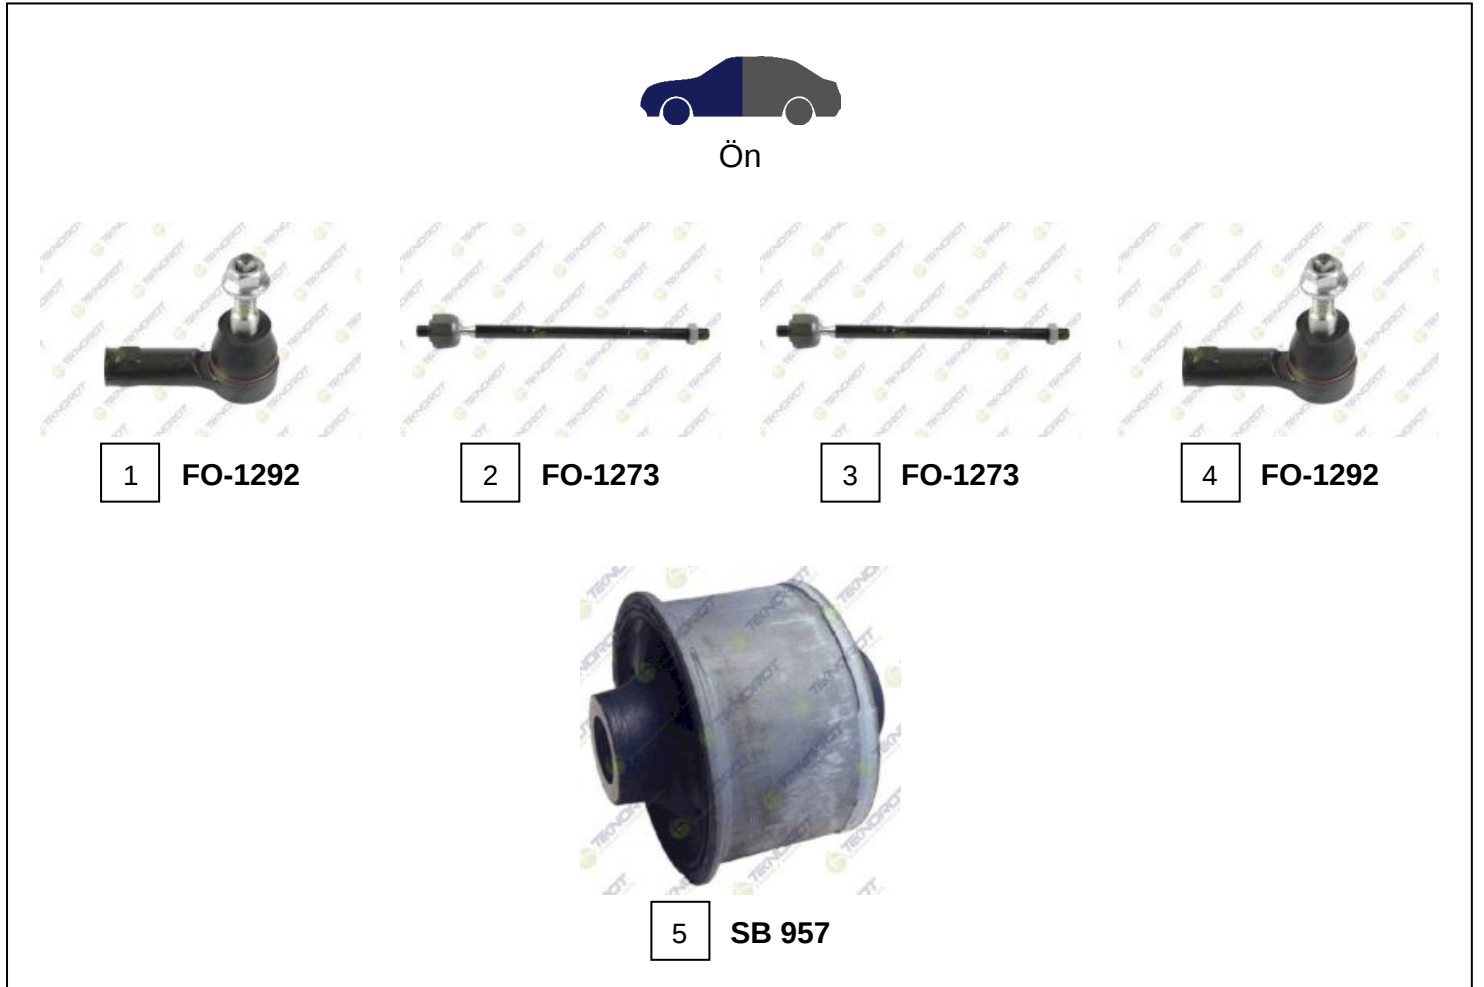

N-440	Rotil	Ön	545001HA0C*, 545011HA0C*, 545003VU0A*, 545013VU0A*, 545009KS1D, 545013512R, 545005FA1C*, 545015FA1C*, 545015RL1B, 545005RL1B, 545001HA5A, 545001HA5D, 545001HA6A, 545011HA5D, 545011HA6A	
R-1029	Rotilli Salıncak	Ön Sol	545013512R, 545032428R	
RE-BS132	Salıncak Burcu	Ön İç	545005792R*, 555013187R*, 545013512R*	
R-1028	Rotilli Salıncak	Ön Sağ	545005792R, 555013187R, 545021303R	
RE-BS133	Salıncak Burcu	Ön Dış	545005792R*, 555013187R*, 545013512R*	

FORD / E-TRANSIT 2023-